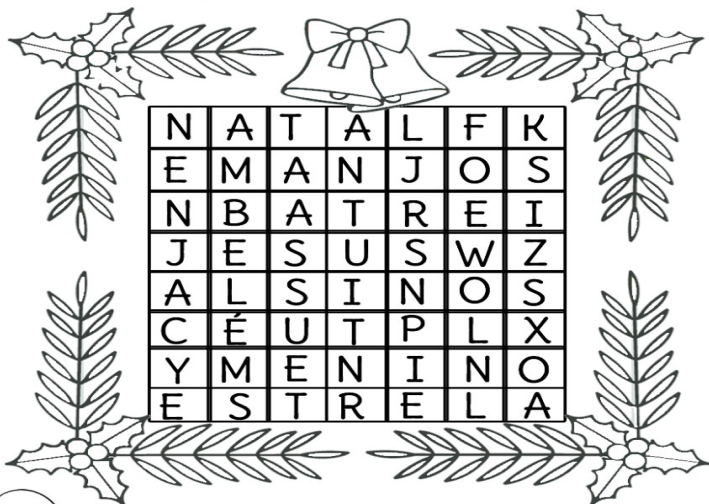

CRONOGRAMA DE ESTUDOS SEMANAL PARA ENSINO REMOTO
TURMA: 21 PROFESSORA: Tania
ATIVIDADES A SEREM DESENVOLVIDAS NO PERÍODO DE: 14/12/20 A 18/12/20

PROCURE E PINTÉ NO CAÇA PALAVRAS, AS PALAVRAS INDICADAS ABAIXO:

- | | |
|-----------|-----------|
| 1-NATAL | 5- MENINO |
| 2- SINO | 6-ANJO |
| 3-JESUS | 7- REI |
| 4-ESTRELA | 8-CÉU |

ESCREVENDO CARTÕES DE NATAL

① Escreva mensagens de Natal para seus amigos nos cartões abaixo: