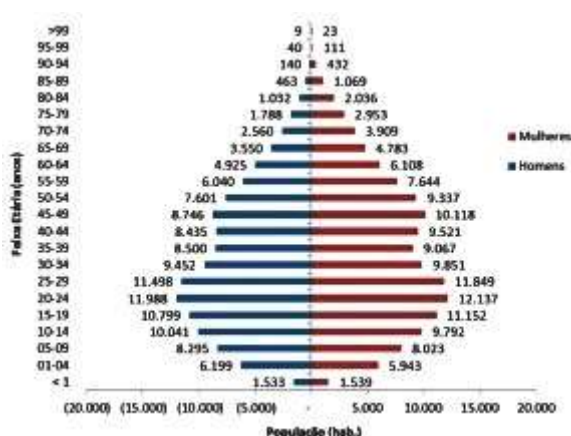

Tabela 8.1.6 – Taxa de crescimento da população em Santa Maria, Rio Grande do Sul e Brasil

Ano	Taxa de crescimento populacional de Santa Maria	Taxa de crescimento populacional do Rio Grande do Sul	Taxa de crescimento populacional do Brasil
1950 a 1960	46,9	30,8	34,9
1960 a 1970	28,4	24,0	32,9
1970 a 1980	15,9	17,6	27,8
1980 a 1990	17,9	15,0	23,5
1990 a 2000	13,7	11,5	15,4
2000 a 2010	7,1	5,0	12,3

Fonte: Escritório da Cidade de Santa Maria, 2010

1) Analisando a tabela acima, o índice de crescimento populacional de Santa Maria, do Rio Grande do Sul e do Brasil vem aumentando ou diminuindo no decorrer das décadas?

8.1.5) Pirâmide Etária do Município

A Figura 14 mostra a pirâmide etária no município de Santa Maria.

Figura 8.1.2 – Pirâmide etária do município de Santa Maria

Fonte: Adaptado de IBGE, 2010

2) Analisando a pirâmide etária de Santa Maria, a maioria da população se concentra em quais faixas?

8.1.2) População Residente Total - Urbana e Rural

A Tabela 8.1.2 apresenta os dados referentes à população urbana e rural do município de Santa Maria segundo censo de 2010 realizado pelo Instituto Brasileiro de Geografia e Estatística (IBGE). Ressalta-se que a população total é definida pela soma dessas duas populações.